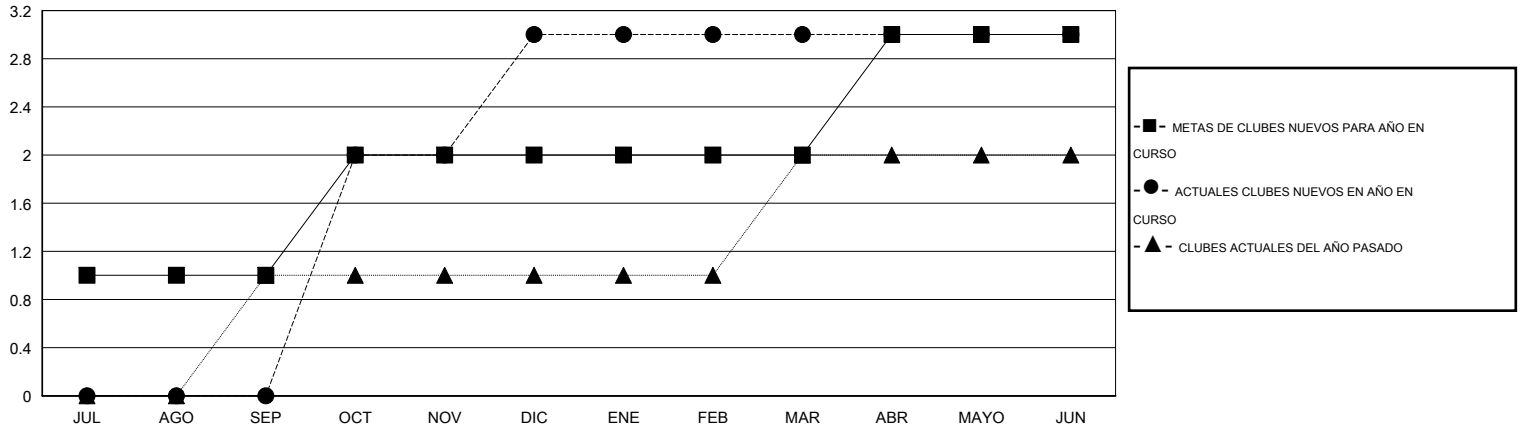

MONTHLY MEMBERSHIP PROGRESS REPORT

District M 2

Results as of: 6/30/2015

GMT: Pedro Marrello

UBICACIÓN PARAGUAY

GMT DE AE 3

Clubes					socios				
RESULTADOS DE 2014-2015					RESULTADOS DE 2014-2015				
TRIMESTRE	META DE CLUBES NUEVOS	NUEVOS CLUBES	CLUBES DADOS DE BAJA	GANANCIA/PÉRDIDA NETA	TRIMESTRE	META DE SOCIOS NUEVOS	SOCIOS FUNDADORES Y NUEVOS SOCIOS AÑADIDOS	SOCIOS DADOS DE BAJA	GANANCIA/PÉRDIDA NETA
JUL/AGO/SEP	1	0	0	0	JUL/AGO/SEP	35	33	25	8
OCT/NOV/DIC	1	3	0	3	OCT/NOV/DIC	45	98	41	57
ENE/FEB/MAR	0	0	0	0	ENE/FEB/MAR	10	0	9	-9
ABR/MAYO/JUN	1	0	0	0	ABR/MAYO/JUN	27	12	39	-27

METAS Y CIFRA ACUMULATIVA DE CLUBES NUEVOS

METAS Y CIFRA ACUMULATIVA DE SOCIOS

CLUBES DADOS DE BAJA: 0	21 CLUBS OF 43 AÑADIERON 1 O MÁS SOCIOS NUEVOS	<u>DISTRIBUCIÓN POR SEXO</u>
<u>SOCIOS DADOS DE BAJA</u>	CLIC AQUÍ PARA DATOS DE SALUD DE CLUB	MASCULINO 646 (57.99%)
FALLECIDOS 9		FEMENINO 468 (42.01%)
CLUB CANCELADO 0		SOCIOS EN UNIDAD FAMILIAR 379
OTRO 105		CABEZA DE FAMILIA 149
TOTAL 114		NO ES CABEZA DE FAMILIA 230