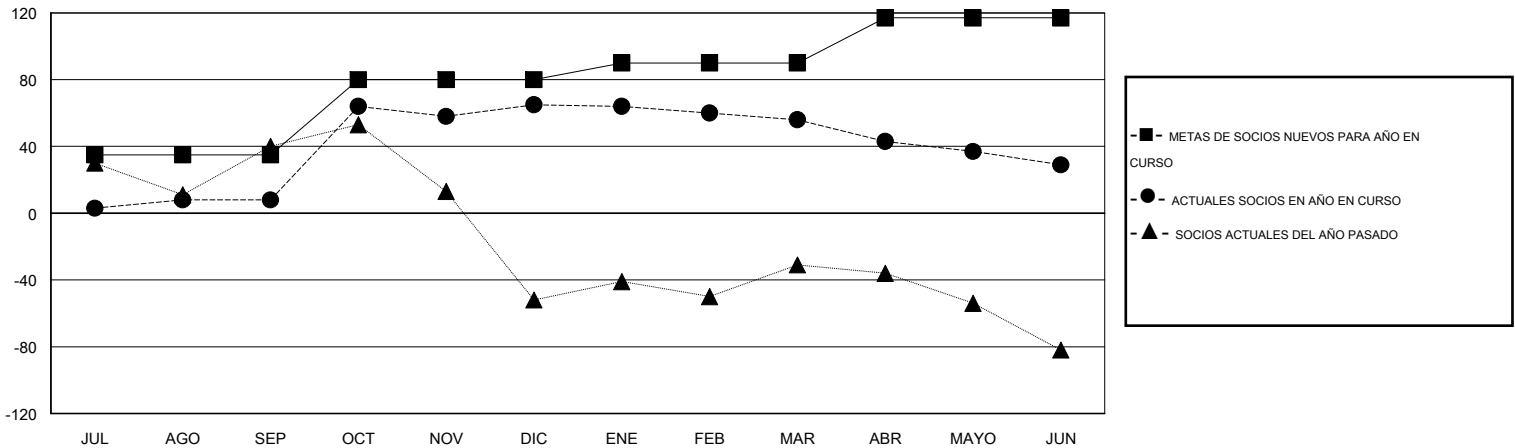

MONTHLY MEMBERSHIP PROGRESS REPORT

District M 2

Results as of: 6/30/2015

GMT: Pedro Marrello

UBICACIÓN PARAGUAY

GMT DE AE 3

Clubes					socios				
RESULTADOS DE 2014-2015					RESULTADOS DE 2014-2015				
TRIMESTRE	META DE CLUBES NUEVOS	NUEVOS CLUBES	CLUBES DADOS DE BAJA	GANANCIA/PÉRDIDA NETA	TRIMESTRE	META DE SOCIOS NUEVOS	SOCIOS FUNDADORES Y NUEVOS SOCIOS AÑADIDOS	SOCIOS DADOS DE BAJA	GANANCIA/PÉRDIDA NETA
JUL/AGO/SEP	1	0	0	0	JUL/AGO/SEP	35	33	25	8
OCT/NOV/DIC	1	3	0	3	OCT/NOV/DIC	45	98	41	57
ENE/FEB/MAR	0	0	0	0	ENE/FEB/MAR	10	0	9	-9
ABR/MAYO/JUN	1	0	0	0	ABR/MAYO/JUN	27	12	39	-27

METAS Y CIFRA ACUMULATIVA DE CLUBES NUEVOS

METAS Y CIFRA ACUMULATIVA DE SOCIOS

CLUBES DADOS DE BAJA: 0	21 CLUBS OF 43 AÑADIERON 1 O MÁS SOCIOS NUEVOS	<u>DISTRIBUCIÓN POR SEXO</u>
<u>SOCIOS DADOS DE BAJA</u>	CLIC AQUÍ PARA DATOS DE SALUD DE CLUB	MASCULINO 646 (57.99%)
FALLECIDOS 9		FEMENINO 468 (42.01%)
CLUB CANCELADO 0		SOCIOS EN UNIDAD FAMILIAR 379
OTRO 105		CABEZA DE FAMILIA 149
TOTAL 114		NO ES CABEZA DE FAMILIA 230